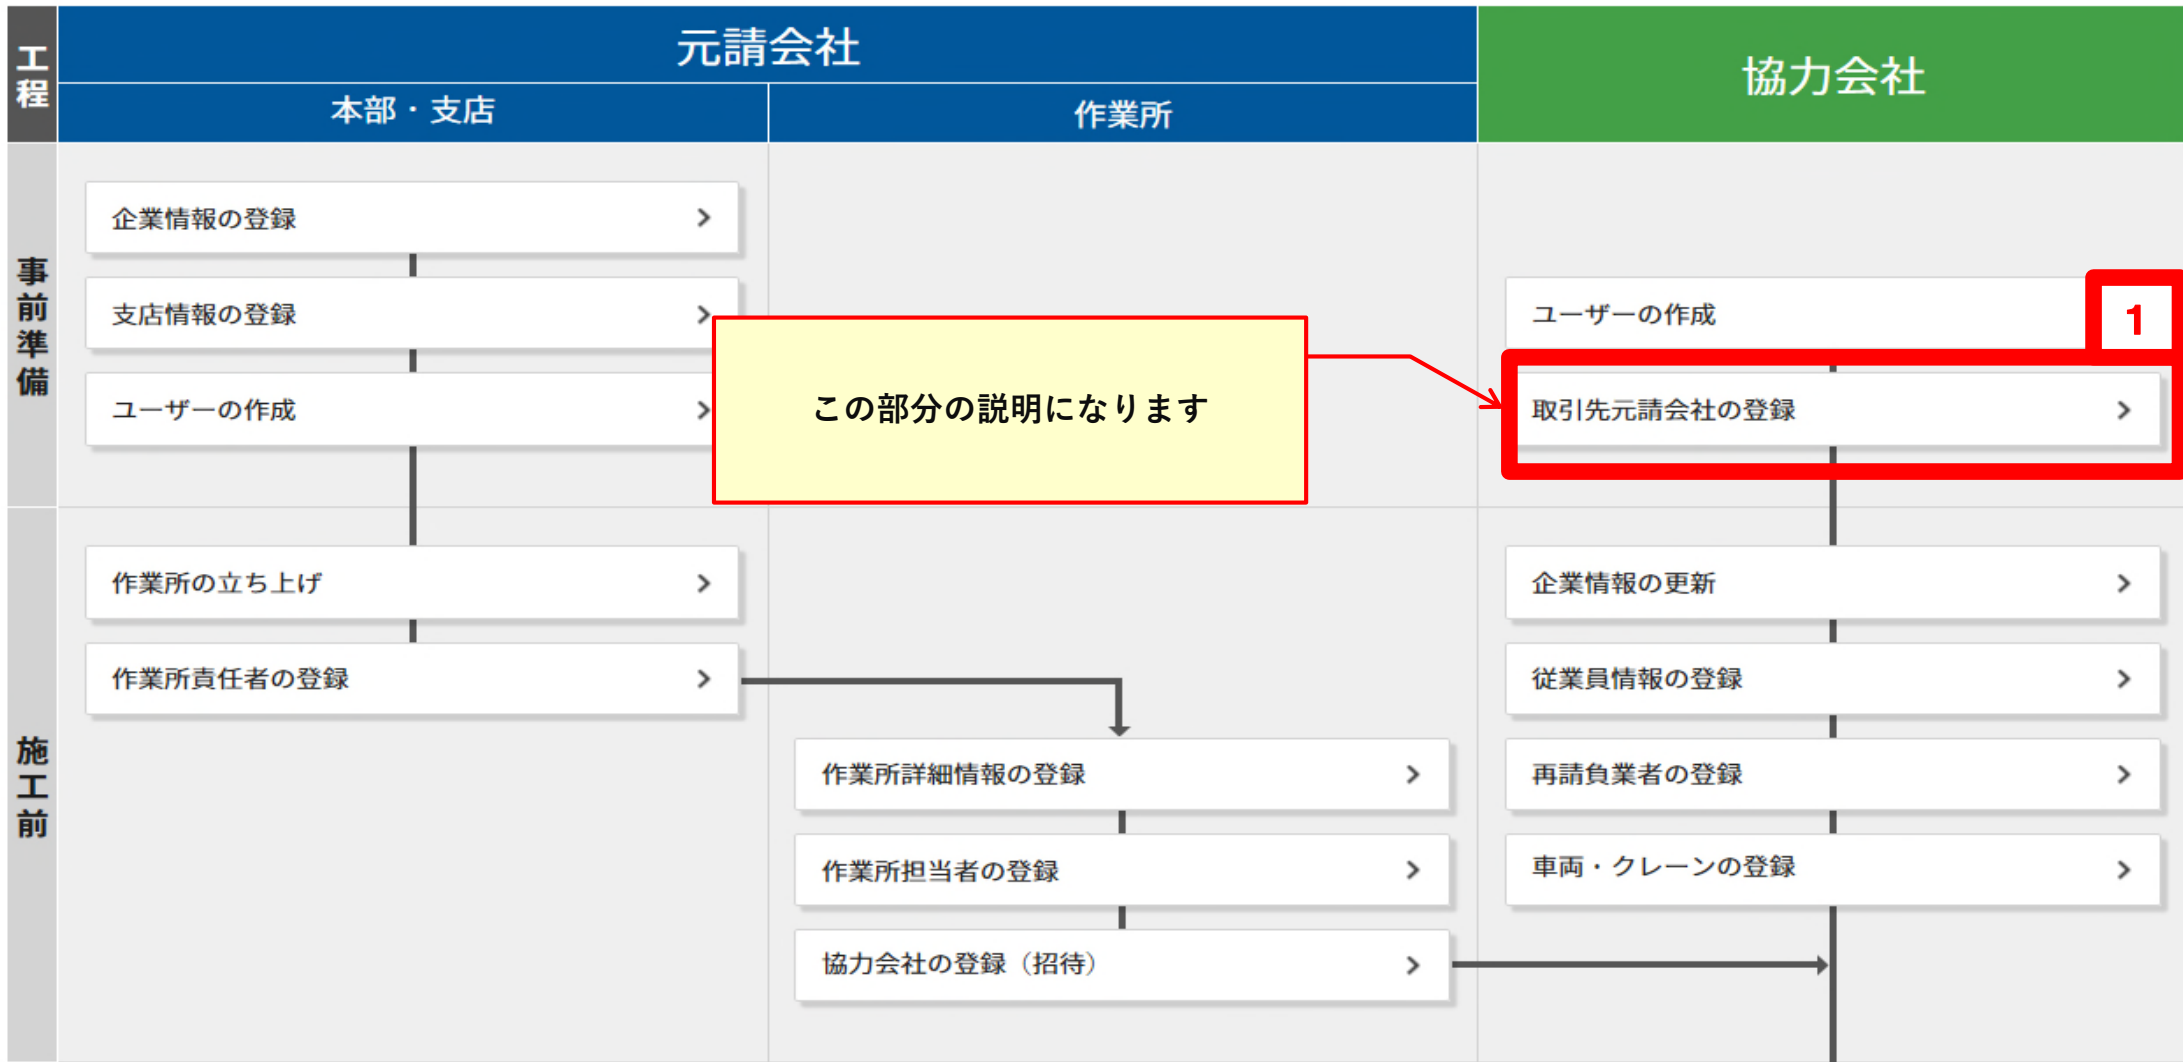

協力会社様 向け グリーンサイト操作ガイド

< グリーンサイト全体の流れ >

事前準備 ~ 施工前

「建設サイト」でネット検索します

ウェブ 画像 動画 知恵袋 地図 リアルタイム 求人 一覧

検索設定 Yahoo! JAPAN

建設サイト

検索